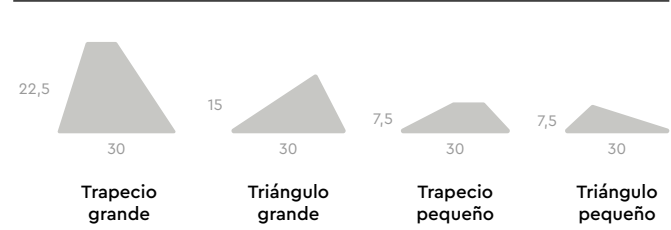

Colección Nerja

Our handmade tiles present some variations. The measurements represented here are referred to the installation grid. To know the measurements of the pieces and its joints, consult our product sheets.

Measurements in centimeters