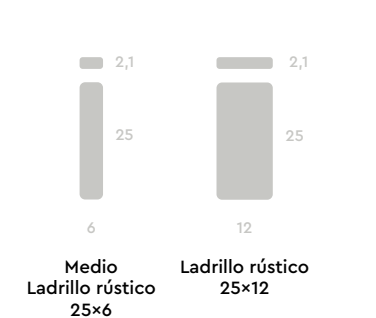

Ladrillos rústicos